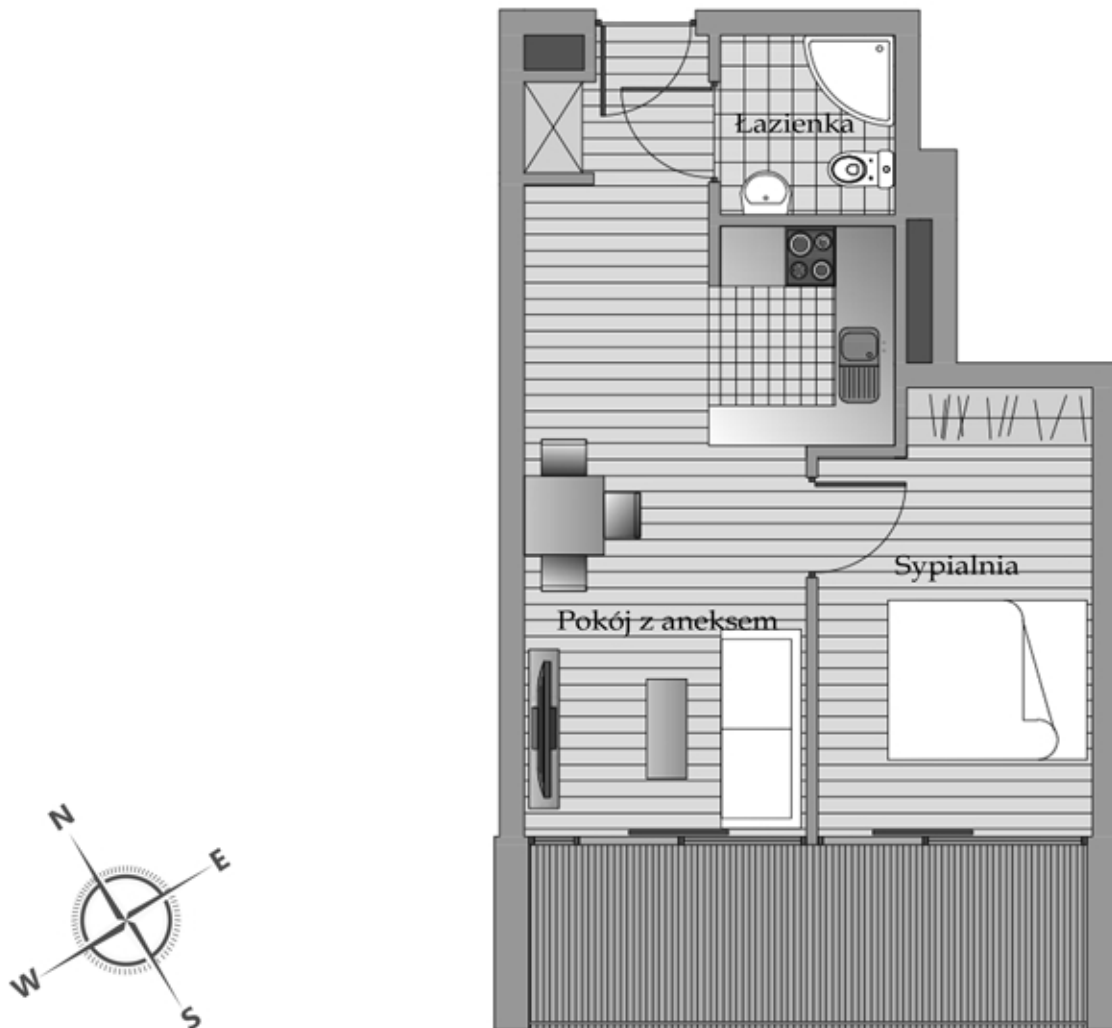

BUDYNEK-D, PIĘTRO-4, APARTAMENT-4.5

Pomieszczenie	m <sup>2</sup>
Kuchnia	20,00
Pokój dzienny	2,35
Łazienka	3,15
Sypialnia	11,77
<b>Powierzchnia razem</b>	<b>37,27</b>

[www.apartamentypoddebowcem.pl](http://www.apartamentypoddebowcem.pl)