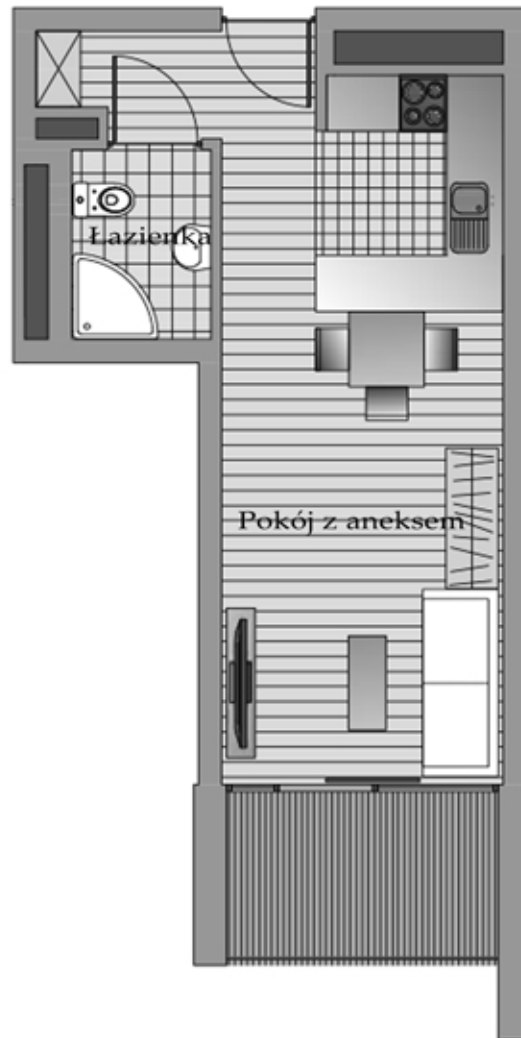

BUDYNEK-D, PIĘTRO-4, APARTAMENT-4.4

Pomieszczenie	m ²
Pokój z aneksem	22,00
Komunikacja	3,18
Łazienka	2,97
Powierzchnia razem	28,15

www.apartamentypoddebowcem.pl