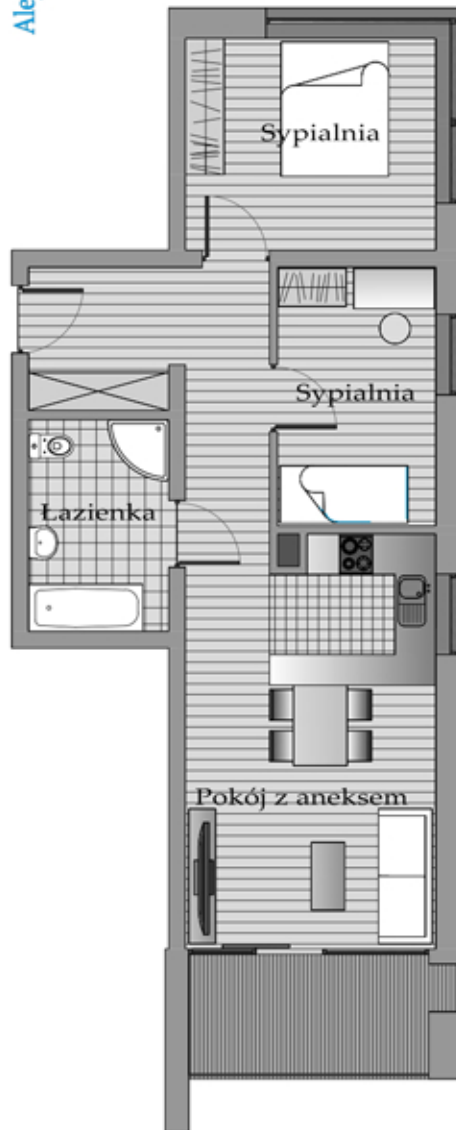

BUDYNEK-D, PIĘTRO-4 APARTAMENT-4.2

Pomieszczenie	m ²
Pokój z aneksem	21,92
Komunikacja	10,56
Łazienka	6,57
Sypialnia	9,07
Sypialnia	11,73
Powierzchnia razem	59,85

www.apartamentypoddebowcem.pl