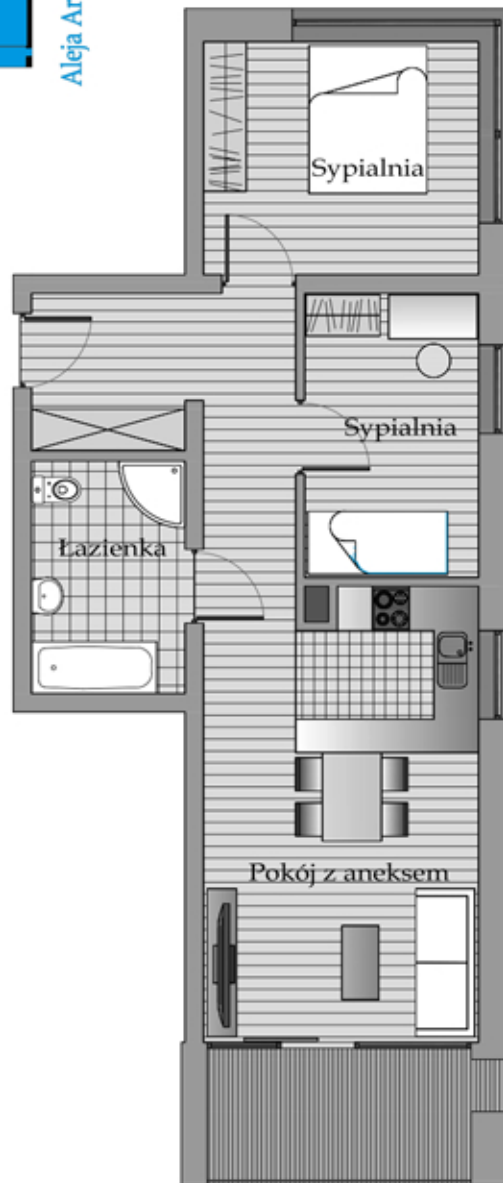

BUDYNEK-D, PIĘTRO-2, APARTAMENT-2.2

| Pomieszczenie | m ² |
|---------------------------|----------------|
| Pokój z aneksem | 21,92 |
| Komunikacja | 10,56 |
| Łazienka | 6,57 |
| Sypialnia | 9,07 |
| Sypialnia | 11,73 |
| Powierzchnia razem | 59,85 |