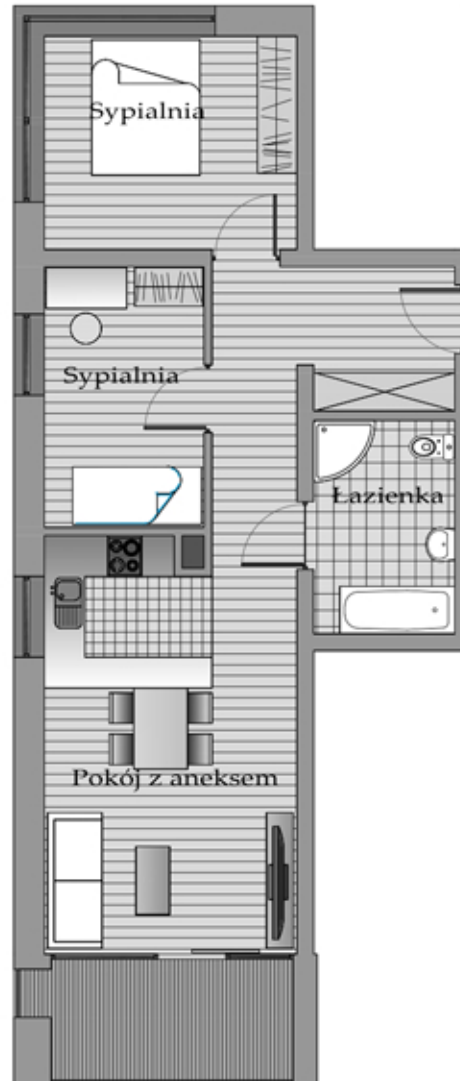

BUDYNEK-D, PIĘTRO-0, APARTAMENT-0.8

Pomieszczenie	m <sup>2</sup>
Pokój z aneksem	21,92
Komunikacja	10,56
Łazienka	6,57
Sypialnia	9,07
Sypialnia	11,73
<b>Powierzchnia razem</b>	<b>59,85</b>

[www.apartamentypoddebowcem.pl](http://www.apartamentypoddebowcem.pl)