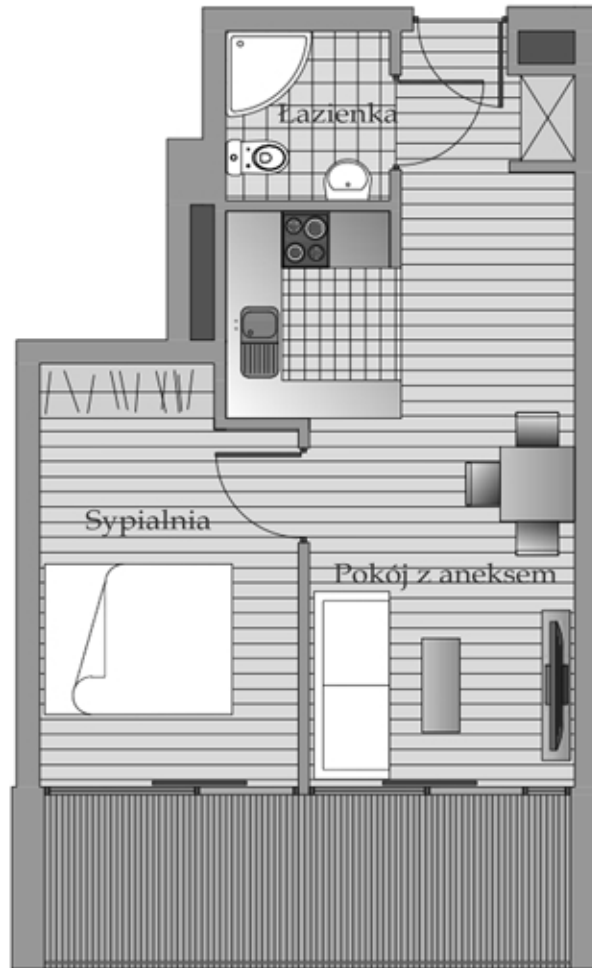

BUDYNEK-D, PIĘTRO-0, APARTAMENT-0.5

Pomieszczenie	m ²
Pokój z aneksem	20,00
Komunikacja	2,35
Łazienka	3,15
Sypialnia	11,77
Powierzchnia razem	37,27

www.apartamentypoddebowcem.pl