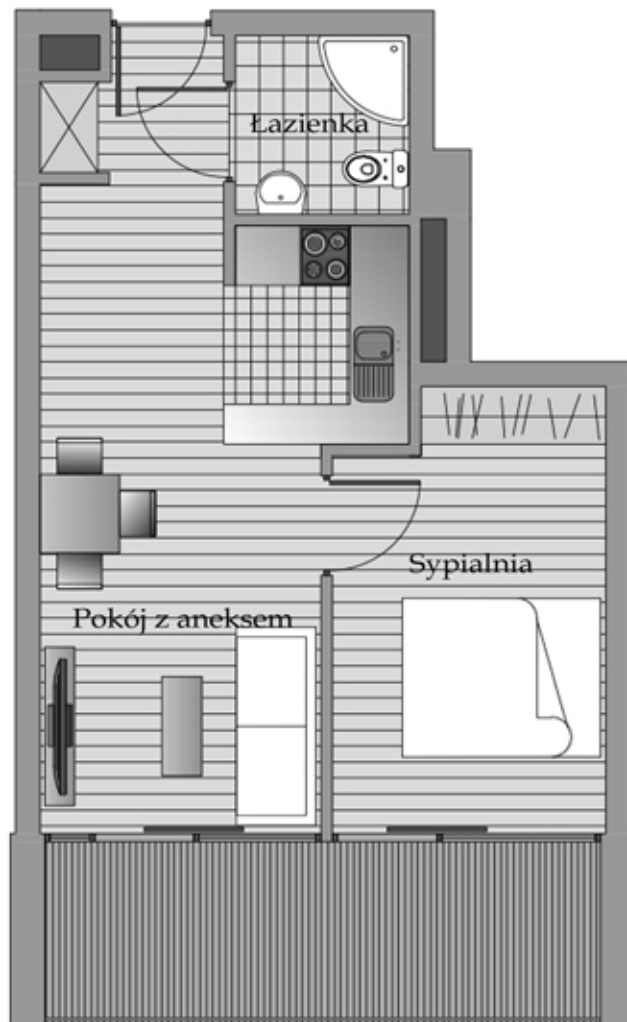

BUDYNEK-D, PIĘTRO-0, APARTAMENT-0.4

Pomieszczenie	m ²
Kuchnia	20,00
Pokój dzienny	2,35
Łazienka	3,15
Sypialnia	11,77
Powierzchnia razem	37,27

www.apartamentypoddebowcem.pl