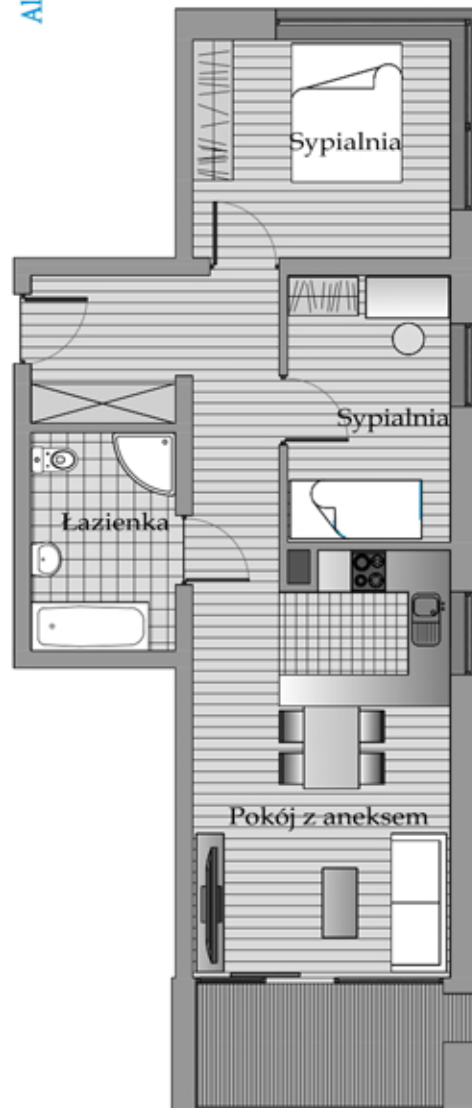

BUDYNEK-D, PIĘTRO-0, APARTAMENT-0.1

Pomieszczenie	m ²
Pokój z aneksem	21,92
Komunikacja	10,56
Łazienka	6,57
Sypialnia	9,07
Sypialnia	11,73
Powierzchnia razem	59,85

www.apartamentypoddebowcem.pl