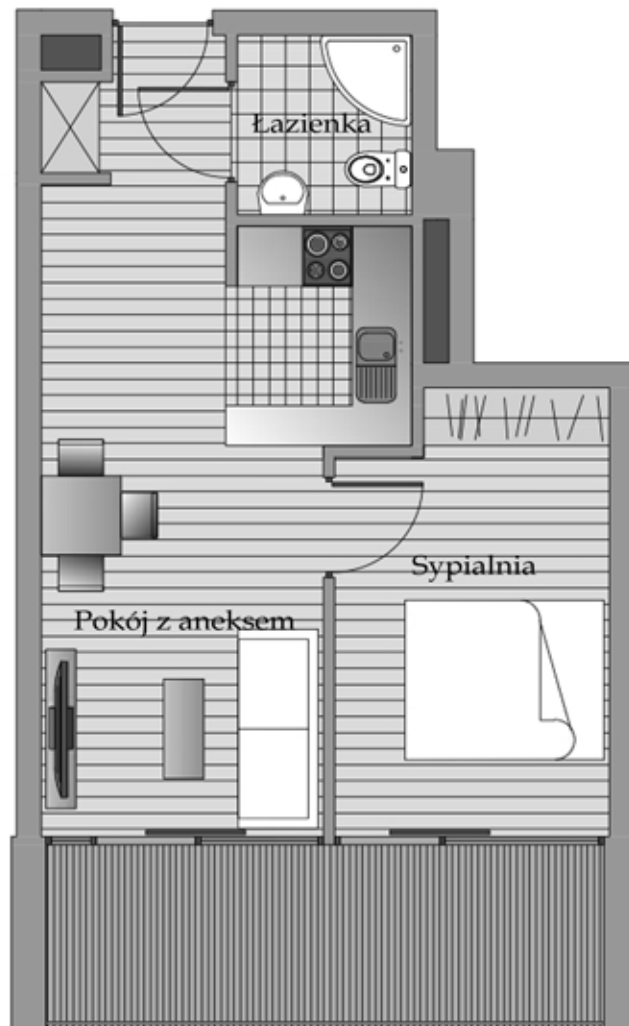

BUDYNEK-C, PIĘTRO-4, APARTAMENT-4.5

Pomieszczenie	m <sup>2</sup>
Kuchnia	20,00
Pokój dzienny	2,35
Łazienka	3,15
Sypialnia	11,77
<b>Powierzchnia razem</b>	<b>37,27</b>

[www.apartamentypoddebowcem.pl](http://www.apartamentypoddebowcem.pl)