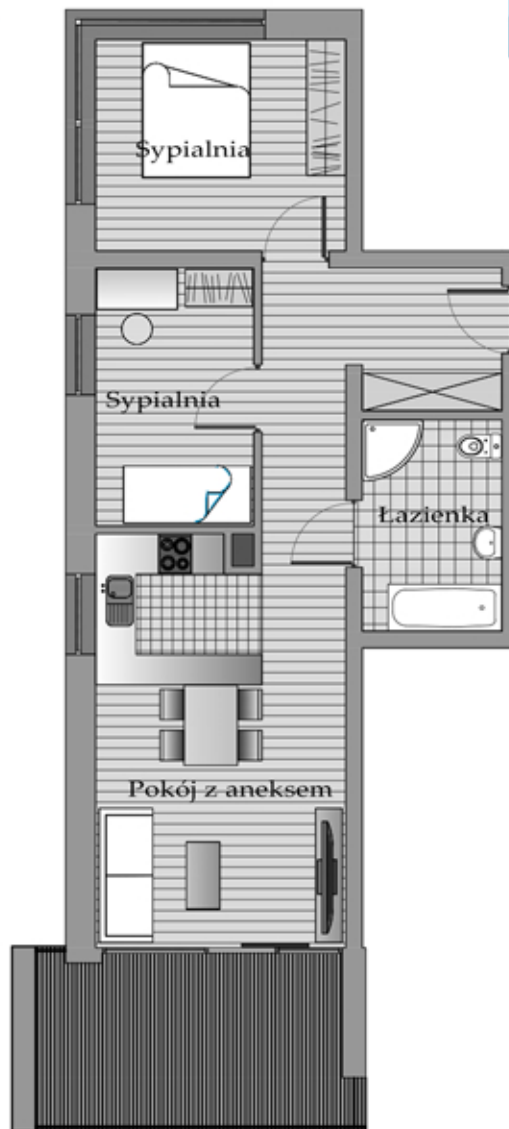

BUDYNEK-C, PIĘTRO-3 APARTAMENT-3.9

Pomieszczenie	m ²
Pokój z aneksem	21,92
Komunikacja	10,56
Łazienka	6,57
Sypialnia	9,07
Sypialnia	11,73
Powierzchnia razem	59,85

www.apartamentypoddebowcem.pl