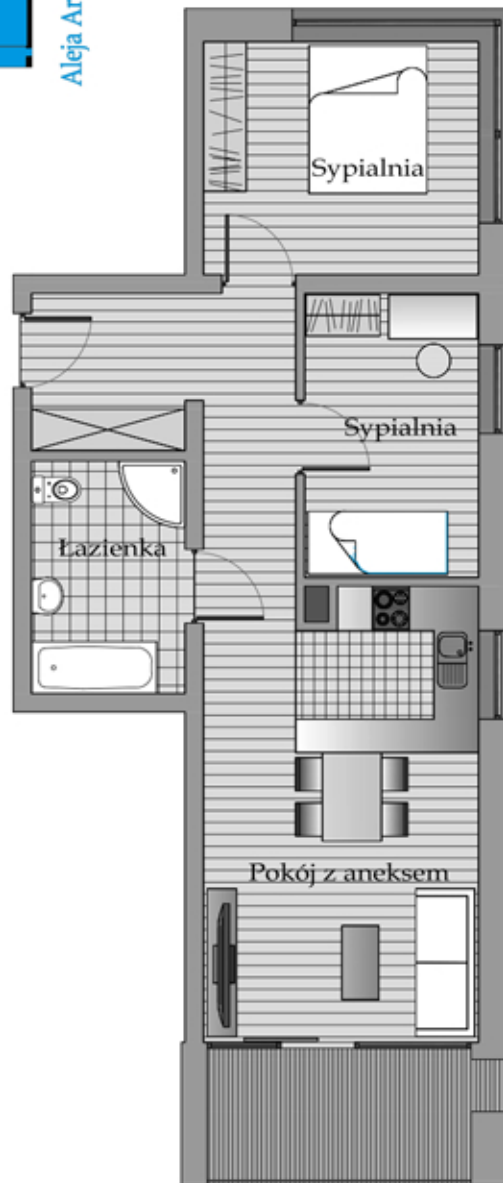

BUDYNEK-C, PIĘTRO-2, APARTAMENT-2.2

Pomieszczenie	m ²
Pokój z aneksem	21,92
Komunikacja	10,56
Łazienka	6,57
Sypialnia	9,07
Sypialnia	11,73
Powierzchnia razem	59,85

www.apartamentypoddebowcem.pl