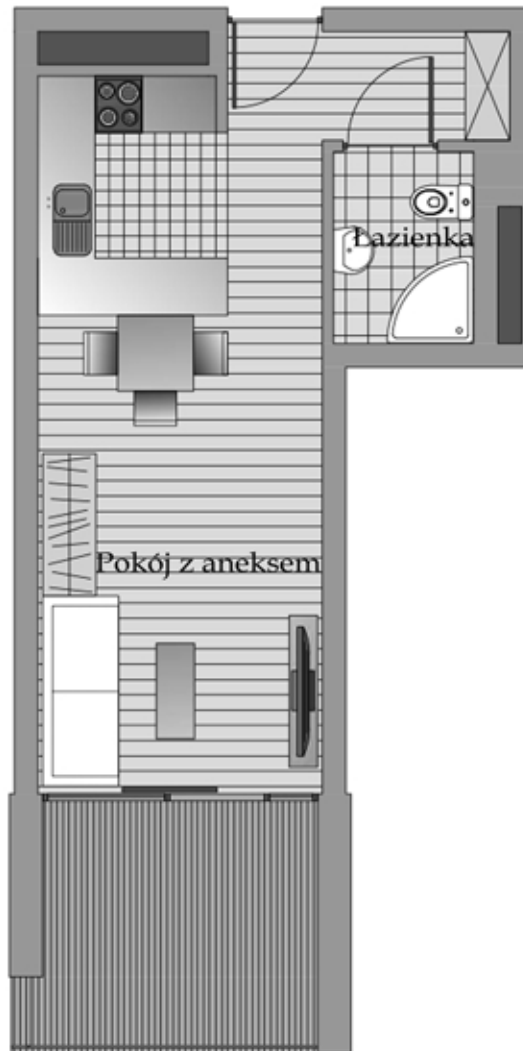

BUDYNEK-C, PIĘTRO-1, APARTAMENT-1.7

Pomieszczenie	m ²
Pokój z aneksem	20,00
Komunikacja	3,18
Łazienka	2,97
Powierzchnia razem	28,15

www.apartamentypoddebowcem.pl