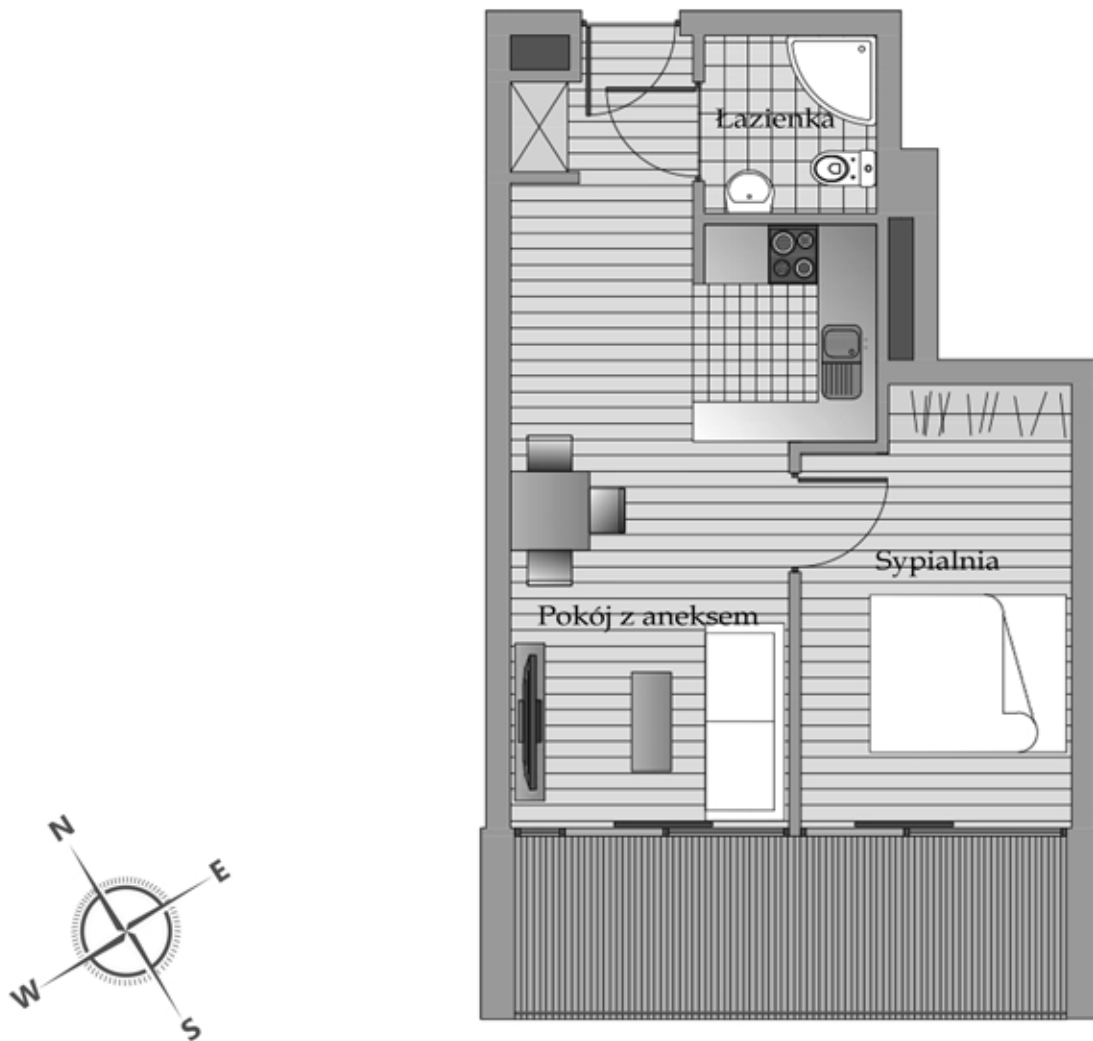

BUDYNEK-C, PIĘTRO-1, APARTAMENT-1.5

Pomieszczenie	m ²
Kuchnia	20,00
Pokój dzienny	2,35
Łazienka	3,15
Sypialnia	11,77
Powierzchnia razem	37,27

www.apartamentypoddebowcem.pl