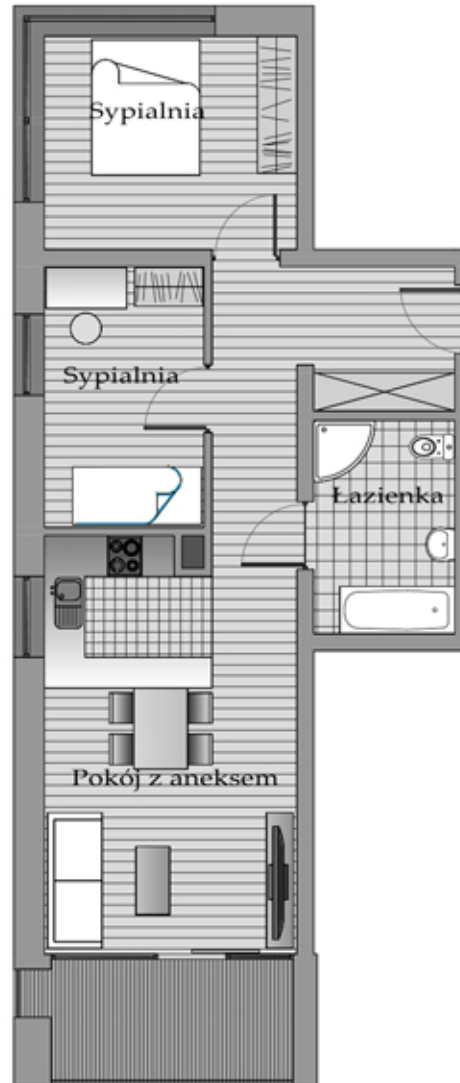

BUDYNEK-C, PIĘTRO-0, APARTAMENT-0.8

Pomieszczenie	m ²
Pokój z aneksem	21,92
Komunikacja	10,56
Łazienka	6,57
Sypialnia	9,07
Sypialnia	11,73
Powierzchnia razem	59,85

www.apartamentypoddebowcem.pl