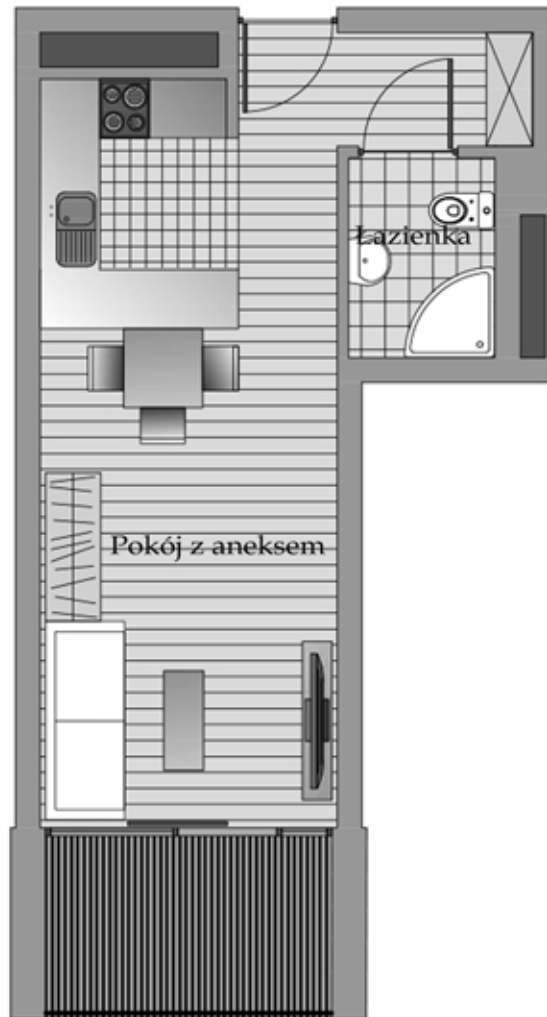

BUDYNEK-C, PIĘTRO-0, APARTAMENT-0.6

Pomieszczenie	m <sup>2</sup>
Pokój z aneksem	20,00
Komunikacja	3,18
Łazienka	2,97
<b>Powierzchnia razem</b>	<b>28,15</b>

[www.apartamentypoddebowcem.pl](http://www.apartamentypoddebowcem.pl)