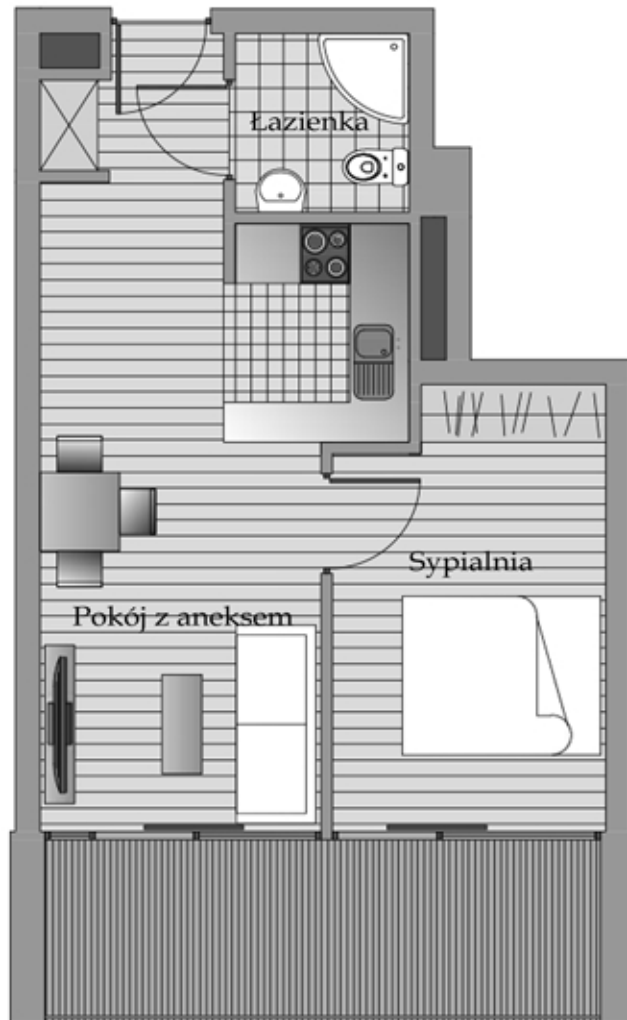

BUDYNEK-C, PIĘTRO-0, APARTAMENT-0.4

Pomieszczenie	m <sup>2</sup>
Kuchnia	20,00
Pokój dzienny	2,35
Łazienka	3,15
Sypialnia	11,77
<b>Powierzchnia razem</b>	<b>37,27</b>

[www.apartamentypoddebowcem.pl](http://www.apartamentypoddebowcem.pl)