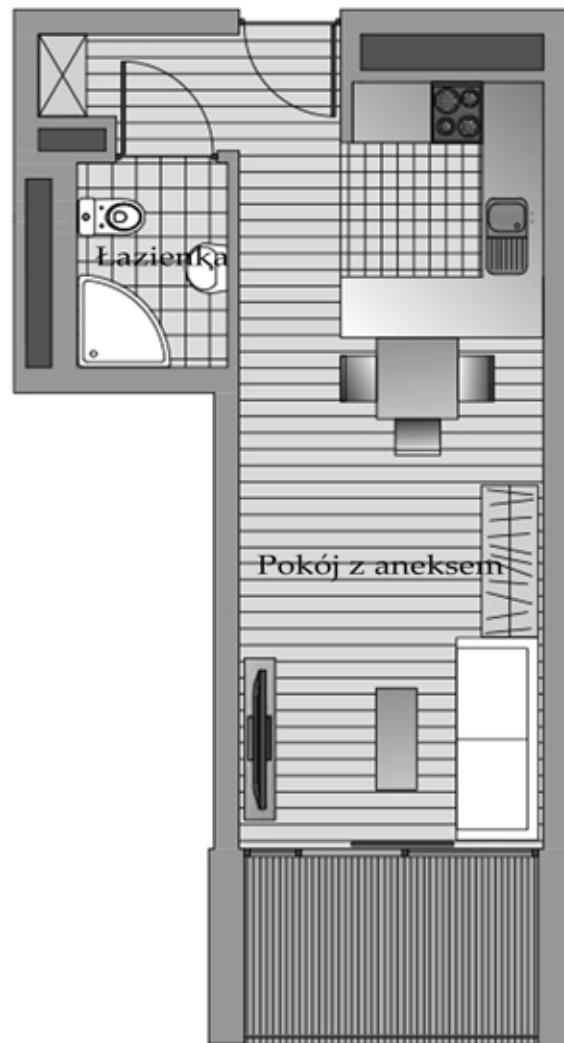

BUDYNEK-C, PIĘTRO-0, APARTAMENT-0.3

Pomieszczenie	m ²
Pokój z aneksem	22,00
Komunikacja	3,18
Łazienka	2,97
Powierzchnia razem	28,15

www.apartamentypoddebowcem.pl