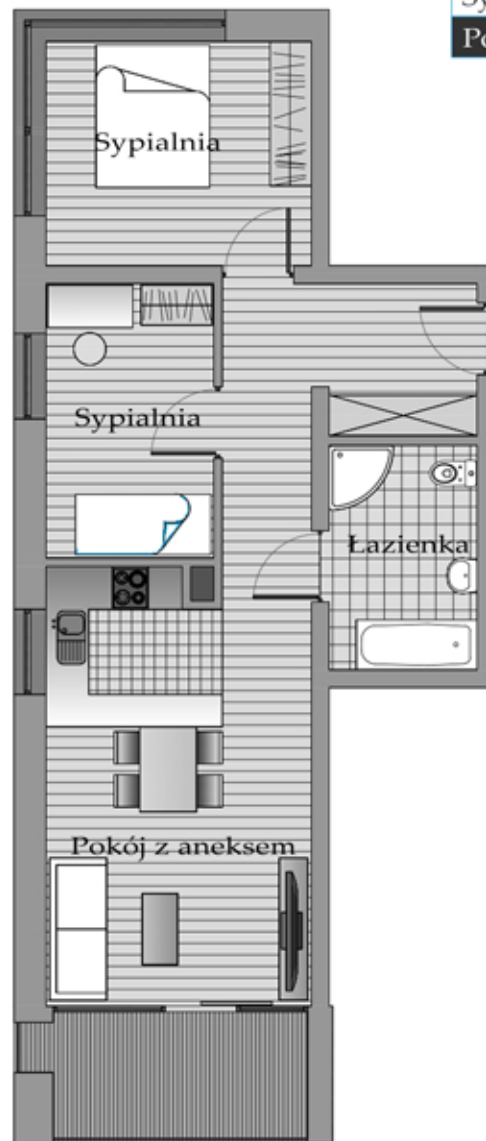

BUDYNEK-B, PIĘTRO-4 APARTAMENT-4.8

Pomieszczenie	m ²
Pokój z aneksem	21,92
Komunikacja	10,56
Łazienka	6,57
Sypialnia	9,07
Sypialnia	11,73
Powierzchnia razem	59,85

www.apartamentypoddebowcem.pl