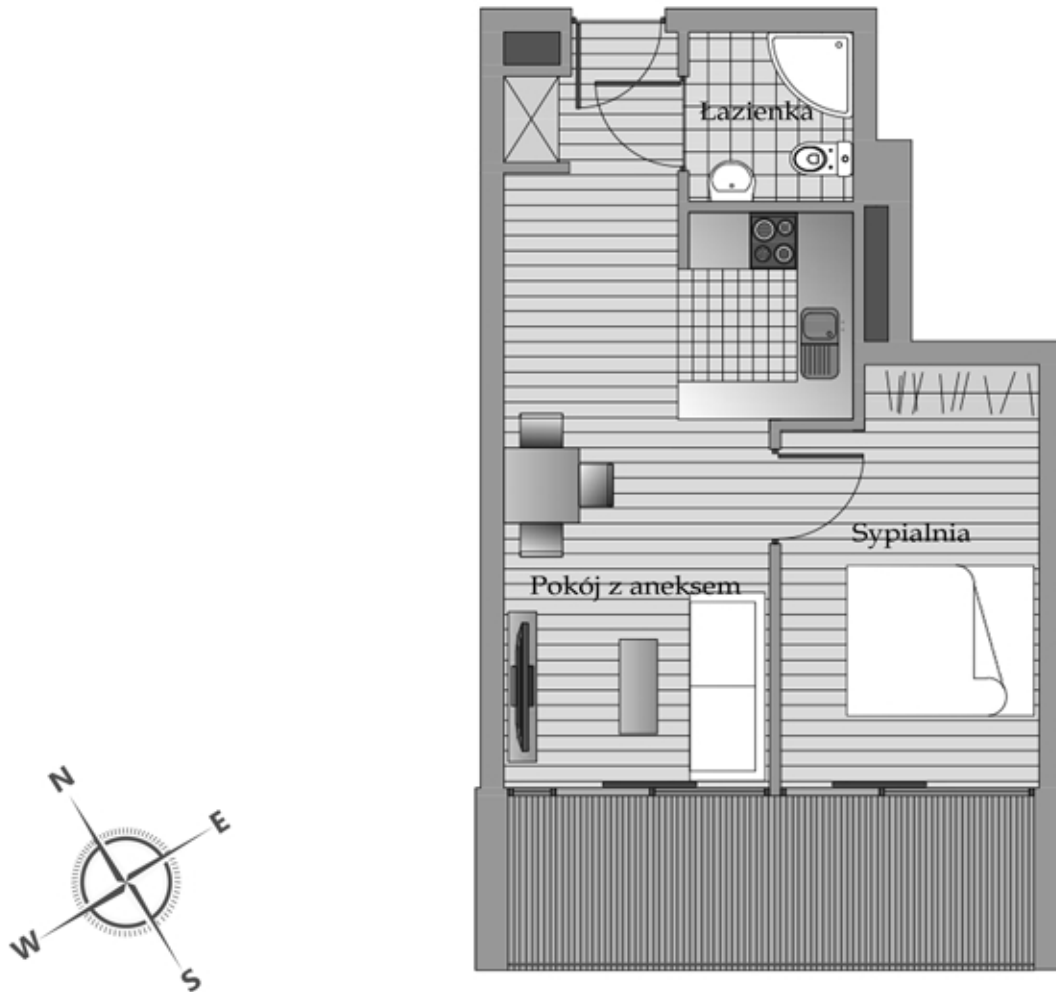

BUDYNEK-B, PIĘTRO-4, APARTAMENT-4.5

Pomieszczenie	m ²
Kuchnia	20,00
Pokój dzienny	2,35
Łazienka	3,15
Sypialnia	11,77
Powierzchnia razem	37,27

www.apartamentypoddebowcem.pl