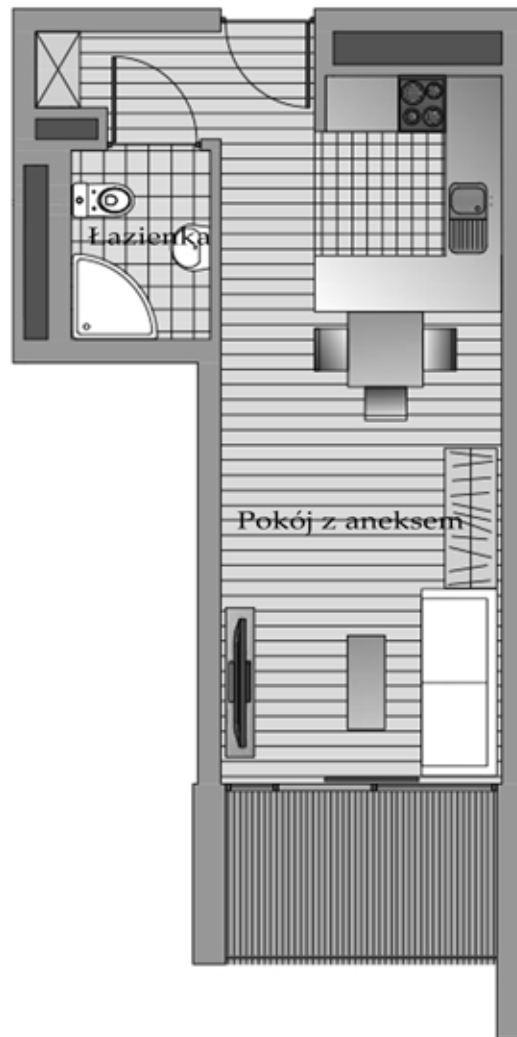

BUDYNEK-B, PIĘTRO-4, APARTAMENT-4.4

Pomieszczenie	m ²
Pokój z aneksem	22,00
Komunikacja	3,18
Łazienka	2,97
Powierzchnia razem	28,15

www.apartamentypoddebowcem.pl