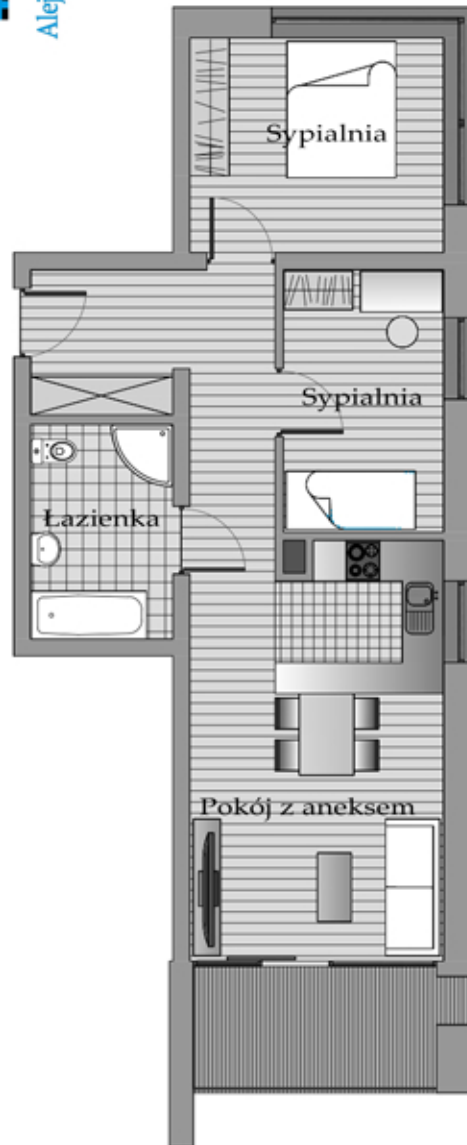

BUDYNEK-B, PIĘTRO-4 APARTAMENT-4.2

Pomieszczenie	m ²
Pokój z aneksem	21,92
Komunikacja	10,56
Łazienka	6,57
Sypialnia	9,07
Sypialnia	11,73
Powierzchnia razem	59,85

www.apartamentypoddebowcem.pl