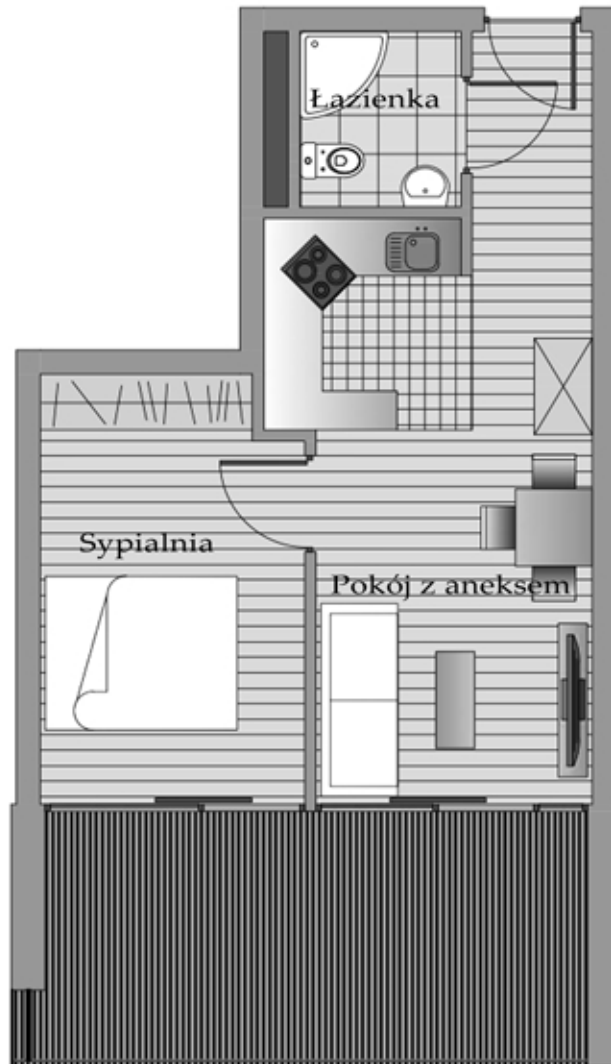

BUDYNEK-B, PIĘTRO-3 APARTAMENT-3.8

Pomieszczenie	m ²
Pokój z aneksem	17,91
Komunikacja	3,19
Łazienka	3,07
Sypialnia	11,93
Powierzchnia razem	36,10

www.apartamentypoddebowcem.pl