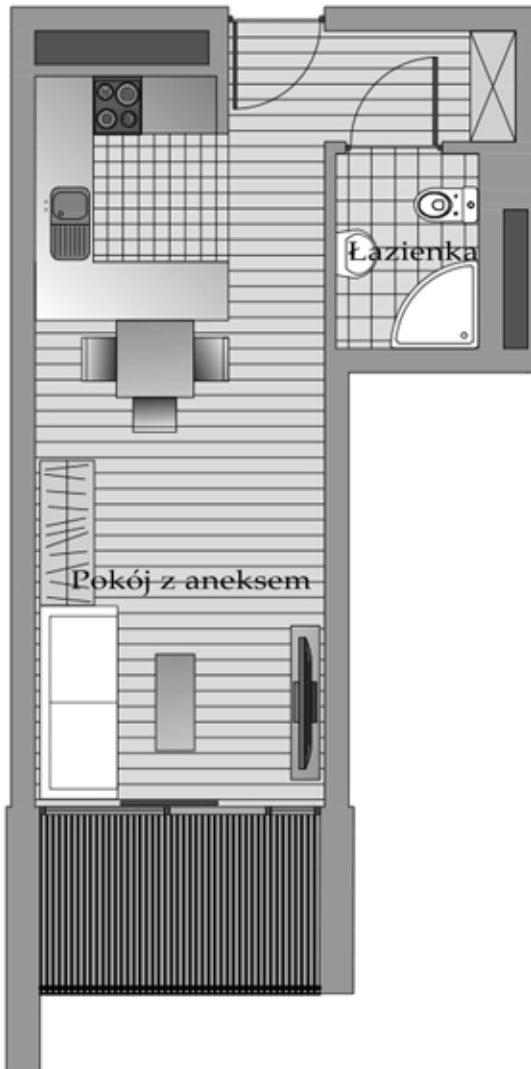

BUDYNEK-B, PIĘTRO-3 APARTAMENT-3.7

Pomieszczenie	m ²
Pokój z aneksem	22,00
Komuniakcja	3,18
Łazienka	2,97
Powierzchnia razem	28,15

www.apartamentypoddebowcem.pl