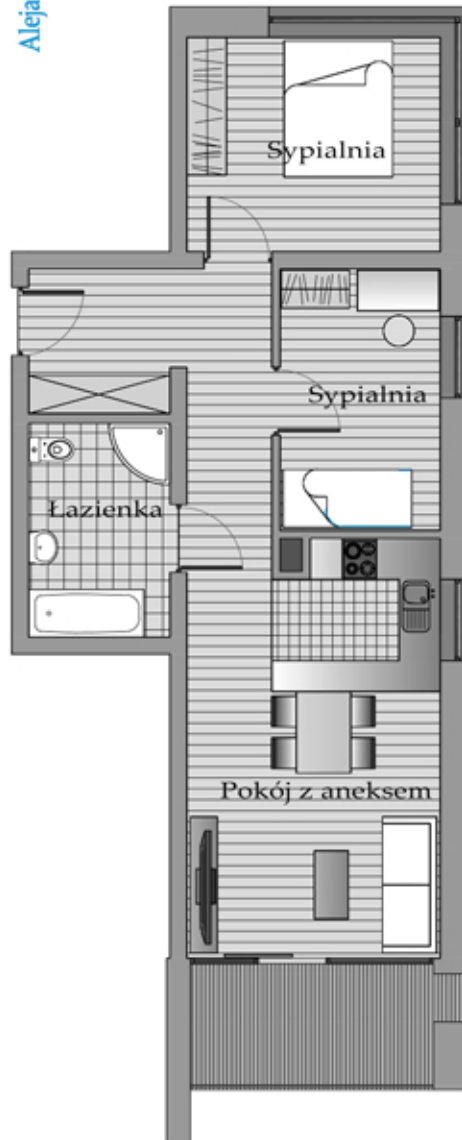

BUDYNEK-B, PIĘTRO-3 APARTAMENT-3.2

Pomieszczenie	m ²
Pokój z aneksem	21,92
Komunikacja	10,56
Łazienka	6,57
Sypialnia	9,07
Sypialnia	11,73
Powierzchnia razem	59,85

www.apartamentypoddebowcem.pl