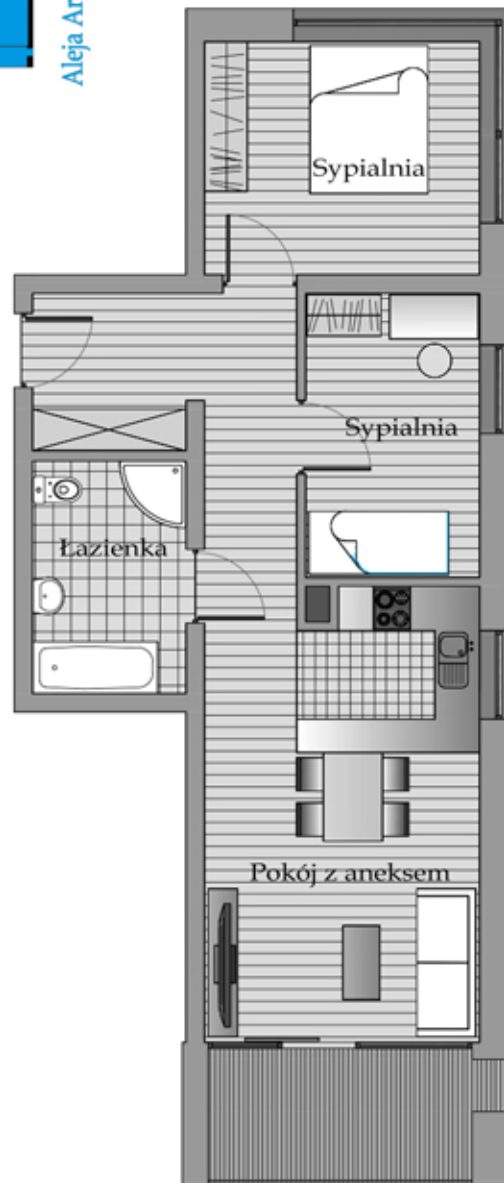

BUDYNEK-B, PIĘTRO-2, APARTAMENT-2.2

Pomieszczenie	m ²
Pokój z aneksem	21,92
Komunikacja	10,56
Łazienka	6,57
Sypialnia	9,07
Sypialnia	11,73
Powierzchnia razem	59,85

www.apartamentypoddebowcem.pl