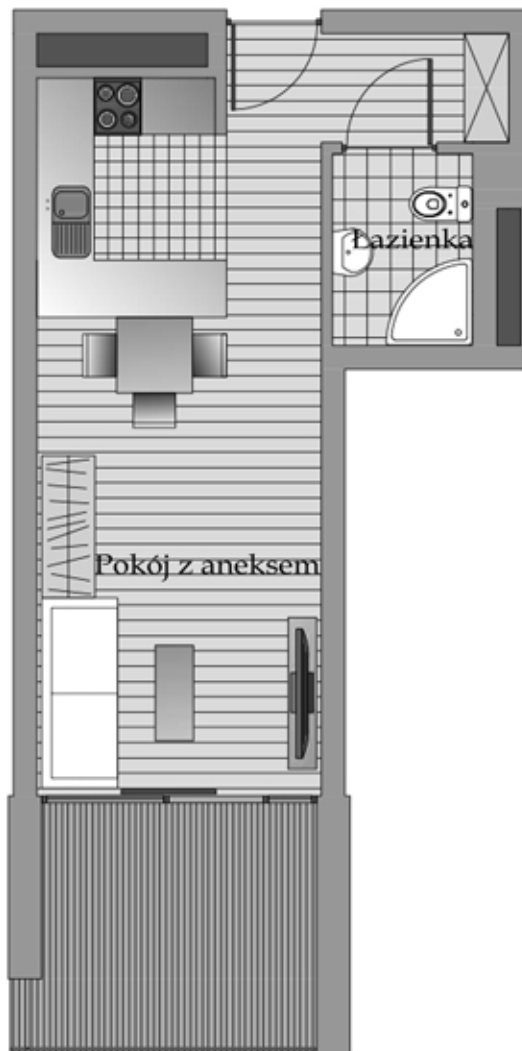

BUDYNEK-B, PIĘTRO-1, APARTAMENT-1.7

Pomieszczenie	m <sup>2</sup>
Pokój z aneksem	20,00
Komunikacja	3,18
Łazienka	2,97
<b>Powierzchnia razem</b>	<b>28,15</b>

[www.apartamentypoddebowcem.pl](http://www.apartamentypoddebowcem.pl)