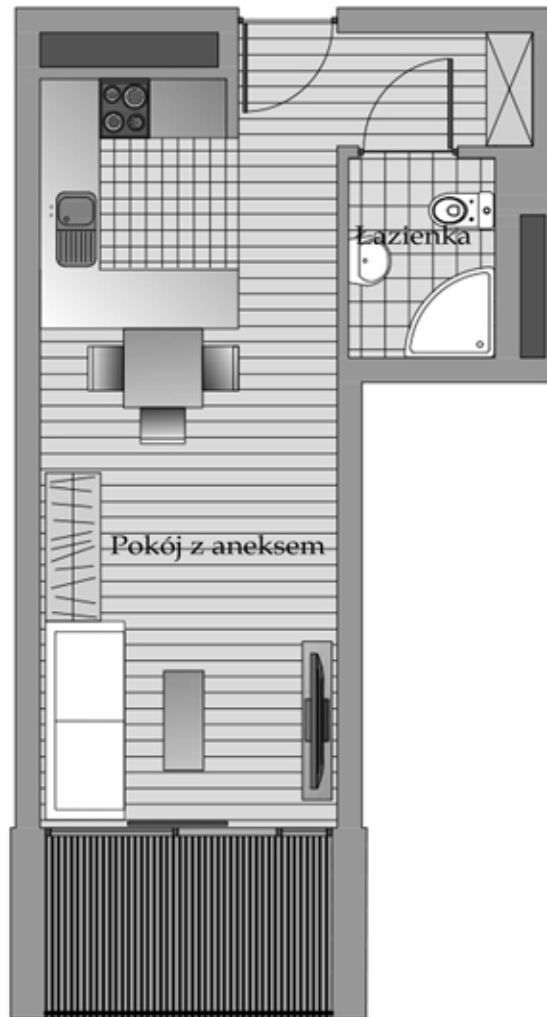

BUDYNEK-B, PIĘTRO-0, APARTAMENT-0.6

Pomieszczenie	m ²
Pokój z aneksem	20,00
Komunikacja	3,18
Łazienka	2,97
Powierzchnia razem	28,15

www.apartamentypoddebowcem.pl