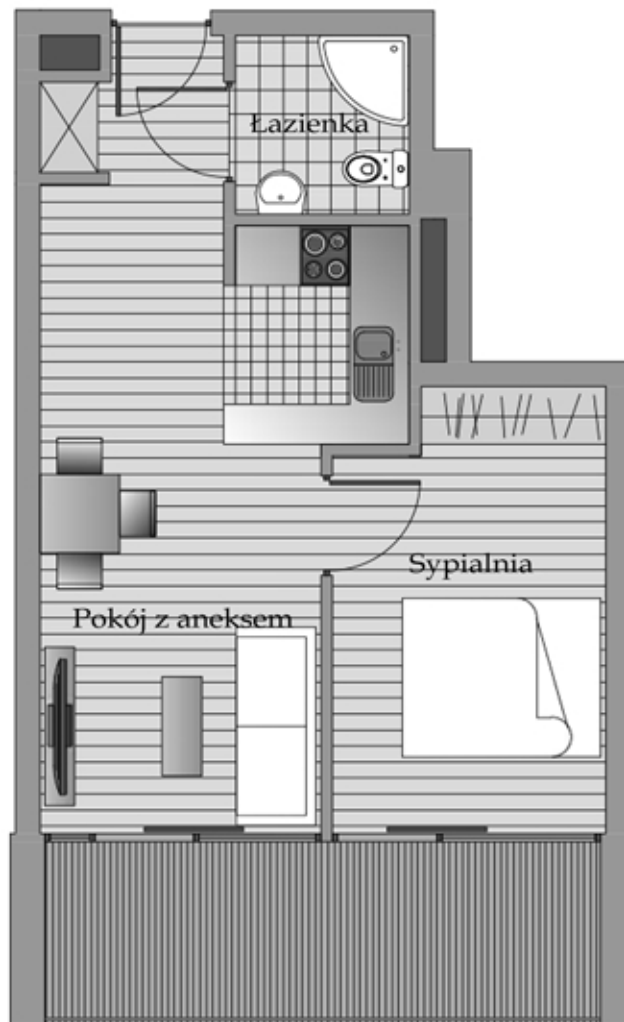

BUDYNEK-B, PIĘTRO-0, APARTAMENT-0.4

Pomieszczenie	m <sup>2</sup>
Kuchnia	20,00
Pokój dzienny	2,35
Łazienka	3,15
Sypialnia	11,77
<b>Powierzchnia razem</b>	<b>37,27</b>

[www.apartamentypoddebowcem.pl](http://www.apartamentypoddebowcem.pl)