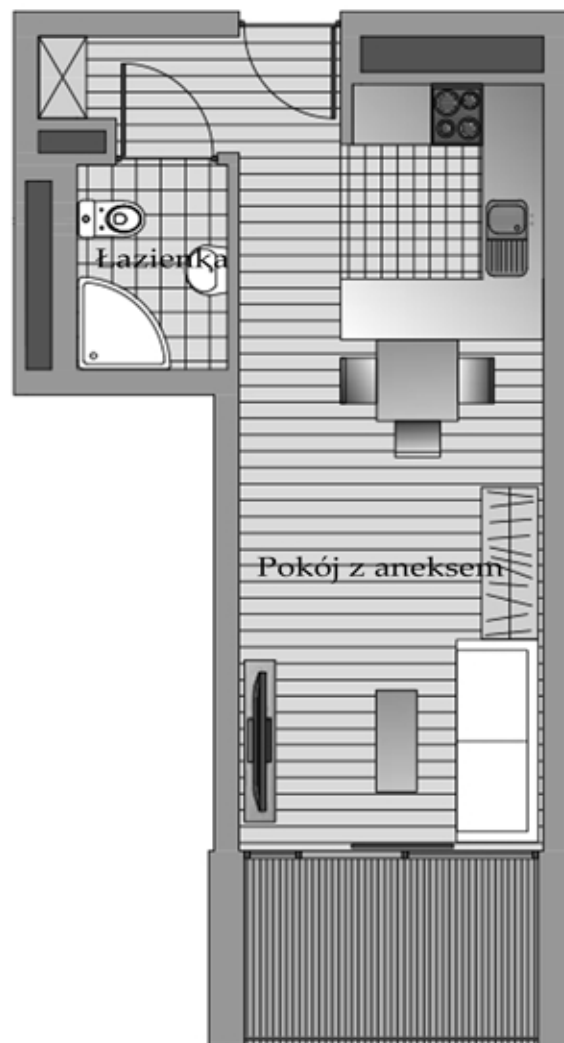

BUDYNEK-B, PIĘTRO-0, APARTAMENT-0.3

Pomieszczenie	m ²
Pokój z aneksem	22,00
Komunikacja	3,18
Łazienka	2,97
Powierzchnia razem	28,15

www.apartamentypoddebowcem.pl